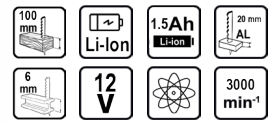

Трион саблевиден Li-ion 12V 1.5Ah куфар RD-RS31

Артикулен номер: **050130**

Баркод: **3800972015272**

✓ Компактен и практичен корпус

ТЕХНИЧЕСКИ ХАРАКТЕРИСТИКИ

Параметър	Мерна единица	Стойност
Вид на акумулаторната батерия		Li-Ion
Дължина на хода	mm	15
Капацитет на батерията	Ah	1.5
Капацитет на рязане в алуминий	mm	20
Капацитет на рязане в дърво	mm	100
Капацитет на рязане в стомана	mm	6
Напрежение на акумулатора	V	12
Регулируеми обороти		Да
Тип хранване		Акумулаторно
Честота на ходовете	min-1	3000

ОКОМПЛЕКТОВКА

Батерия	1 бр.
Зарядно устройство	1 бр.
Нож	1 бр.

ЛОГИСТИЧНА ИНФОРМАЦИЯ

Вид на пакета	Количество	Широчина Дължина Височина	Обем	Нето Бруто Тара	Баркод
бр.	1 бр.	33 x 9 x 23 см	0.00683 м3	2.2000 - 2.2800 - 0.0800 кг	3800972015272